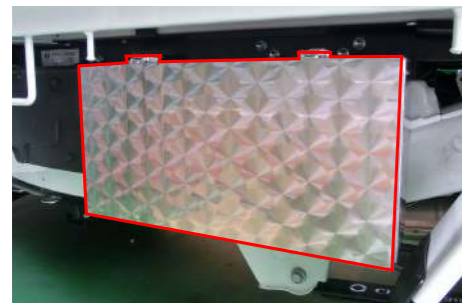

DAIHATSU HIJET 500

ダイハツ 軽トラ
2004年(平成16年)～2021年(令和3年)

鏡	鏡面 (#700研磨)	ウ	ウロコ
4	#400研磨	AL	ALシマ板
網	シマ加工	星	星シマ加工
キ	キルト加工	L/R	L/Rセット
運	運転席側	助	助手席側
か	かぶせ式	交	交換式

9 リアフェンダー

か L/R

100系/200系/500系
八型
ボルトオン取付

鏡 税 ¥ 26,620 ウ 税 ¥ 29,370

10 バッテリーカバー

交

純正カバーと交換

鏡 税 ¥ 39,930 ウ 税 ¥ 44,000

9 リアフェンダー

か L/R

200系/500系
ダンプ用
ハウス型
ボルトオン取付

鏡 税 ¥ 55,990 ウ 税 ¥ 61,600

11 タンクキャップ

燃料タンクキャップ
落下防止チェーン付
マジックテープ付

鏡 税 ¥ 10,120 ウ 税 ¥ 11,220

12 リアヘッド窓

標準/ハイルーフ
ジャンボ用有り

鏡 税 ¥ 28,050 ウ 税 ¥ 30,910

13 ナンバー枠

25角平
リア用

鏡 税 ¥ 19,910 ウ 税 ¥ 22,000

14 工具箱

ダンプ用工具箱
サイズ
幅：450mm
高さ：230mm
奥行：120mm

鏡 税 ¥ 43,010 ウ 税 ¥ 47,410

15 長タレセット

LEDマーカー有/無
ゴムカラー
白/黒/赤/青/黄

鏡 税 ¥ 31,790 ウ 税 ¥ 34,980 税 ¥ 38,170

16 鳥居カバー

AL 税 ¥ 72,490

標準/ジャンボ
リベット取付

オプション
・窓無し
・作業灯穴有
・フック穴有
・作業灯+フック穴有

17 JUMBO 鳥居下

AL 税 ¥ 55,990

3分割
純正ボルト使用

18 笠木 内張り一体式

標準車用
AL 税 ¥ 71,170
ジャンボ用
AL 税 ¥ 63,580

標準車用サイド—1966mm
ジャンボ用サイド—1967mm
リア—1390mm

格納式テールゲートチェーン
有/無
ご注文の際は商品名に
ご記入ください。

19 笠木

AL 税 ¥ 39,490

ダンプ用
サイド—1830mm
サイド前部切欠—83mm
サイド後部切欠—130mm
リア—1400mm
リア側両端切欠—90mm
45内
68高さ

20 荷台床板

AL 税 ¥ 99,110

両面テープ取付

メンテナンス部分割式
取外可能 標準車用有