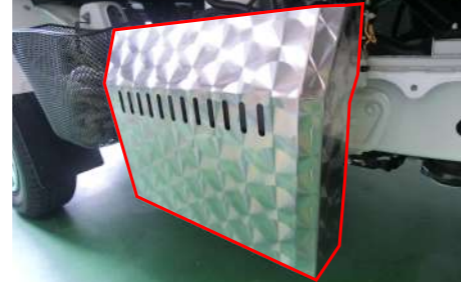

10 バッテリーカバー

交