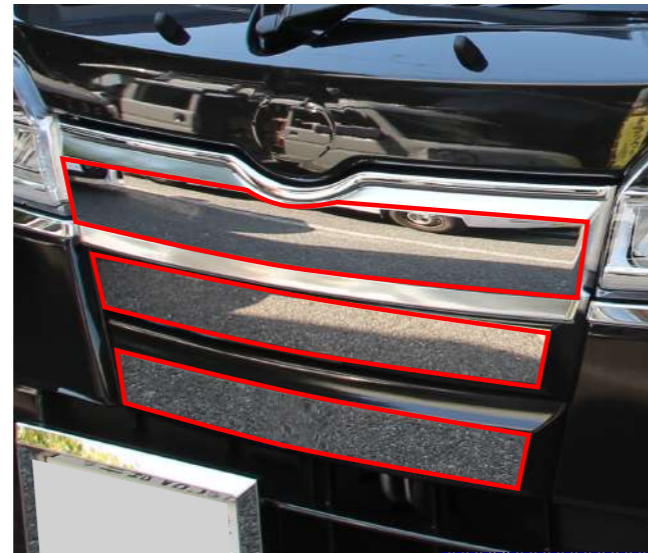

3 フロントグリルガーニッシュ

2段セット(上段無し) 鏡 税 ¥17,710
ウ 税 ¥19,580

3段セット 鏡 税 ¥26,400
ウ 税 ¥29,040

標準/ジャンボ
両面テープ貼付