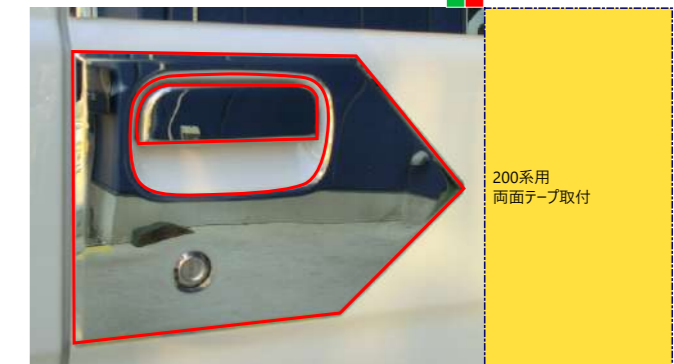

### 8 ドアハンドルガーニッシュ

ドアノブのみ 鏡 税 ¥3,630 ウ 税 ¥3,630  
ドアノブ周りのみ 鏡 税 ¥9,350 ウ 税 ¥10,340

200系用  
両面テープ取付