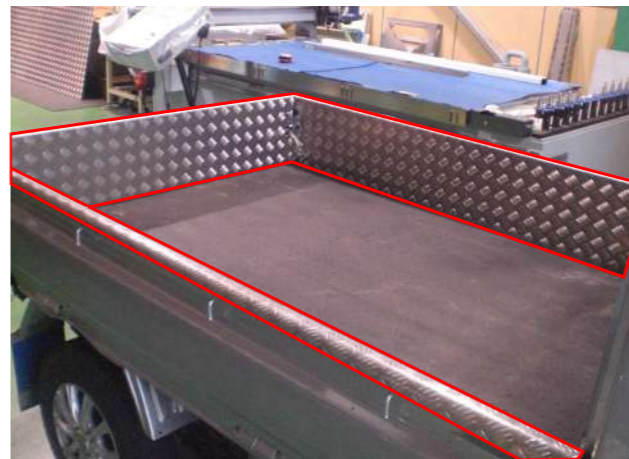

18 笠木 内張り一体式