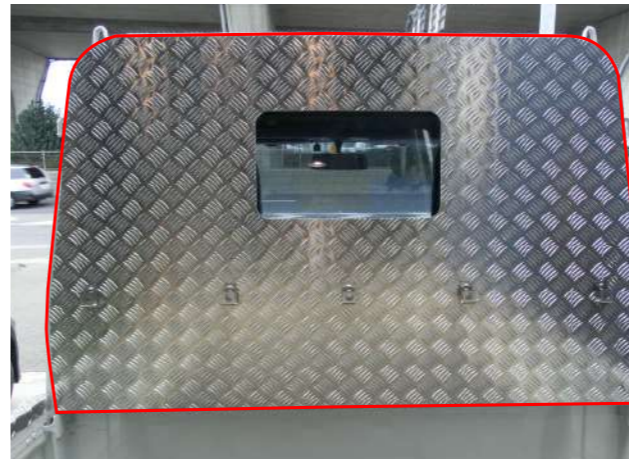

DAIHATSU HIJET 500

ダイハツ 軽トラ
2004年(平成16年)～2021年(令和3年)

鏡	鏡面 (#700研磨)	ウ	ウロコ
4	#400研磨	AL	ALシマ板
網	シマ加工	星	星シマ加工
キ	キルト加工	L/R	L/Rセット
運	運転席側	助	助手席側
か	かぶせ式	交	交換式

9 リアフェンダー

か L/R

100系/200系/500系
八型
ボルトオン取付

鏡 税 ¥ 26,620 ウ 税 ¥ 29,370

10 バッテリーカバー

交

純正カバーと交換

鏡 税 ¥ 39,930 ウ 税 ¥ 44,000

9 リアフェンダー

か L/R

200系/500系
ダンプ用
ハウス型
ボルトオン取付

鏡 税 ¥ 55,990 ウ 税 ¥ 61,600

11 タンクキャップ

燃料タンクキャップ
落下防止チェーン付
マジックテープ付

鏡 税 ¥ 10,120 ウ 税 ¥ 11,220

12 リアヘッド窓

標準/ハイルーフ
ジャンボ用有り

鏡 税 ¥ 28,050 ウ 税 ¥ 30,910

13 ナンバー枠

25角平
リア用

鏡 税 ¥ 19,910 ウ 税 ¥ 22,000

14 工具箱

ダンプ用工具箱
サイズ
幅：450mm
高さ：230mm
奥行：120mm

鏡 税 ¥ 43,010 ウ 税 ¥ 47,410

15 長タレセット

LEDマーカー有/無
ゴムカラー
白/黒/赤/青/黄

鏡 税 ¥ 31,790 ウ 税 ¥ 34,980 税 ¥ 38,170

16 鳥居カバー

AL 税 ¥ 72,490

標準/ジャンボ
リベット取付

オプション
・窓無し
・作業灯穴有
・フック穴有
・作業灯+フック穴有

17 JUMBO 鳥居下

AL 税 ¥ 55,990

3分割
純正ボルト使用

18 笠木 内張り一体式

標準車用
AL 税 ¥ 71,170
ジャンボ用
AL 税 ¥ 63,580

標準車用サイド—1966mm
ジャンボ用サイド—1967mm
リア—1390mm

格納式テールゲートチェーン
有/無
ご注文の際は商品名に
ご記入ください。

19 笠木

AL 税 ¥ 39,490

ダンプ用
サイド—1830mm
サイド前部切欠—83mm
サイド後部切欠—130mm
リア—1400mm
リア側両端切欠—90mm
45内
68高さ

20 荷台床板

AL 税 ¥ 99,110

両面テープ取付

メンテナンス部分割式
取外可能 標準車用有