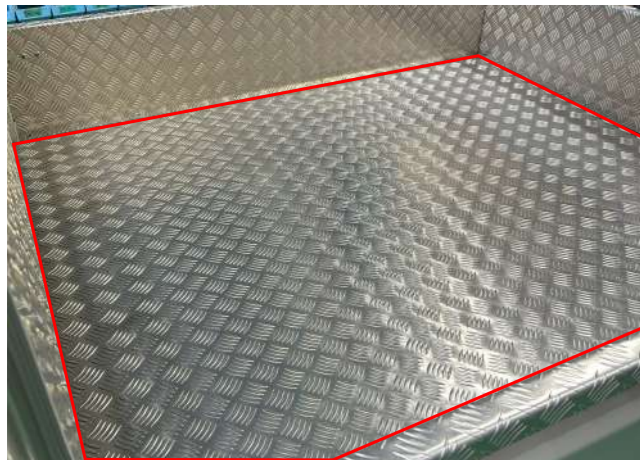

2 荷台床

AL 鏡送 ¥ 99,110

両面テープ貼付
幅：1350mm
長さ：1460mm
※あおり内張り、鳥居下カバーは含まれておりません。