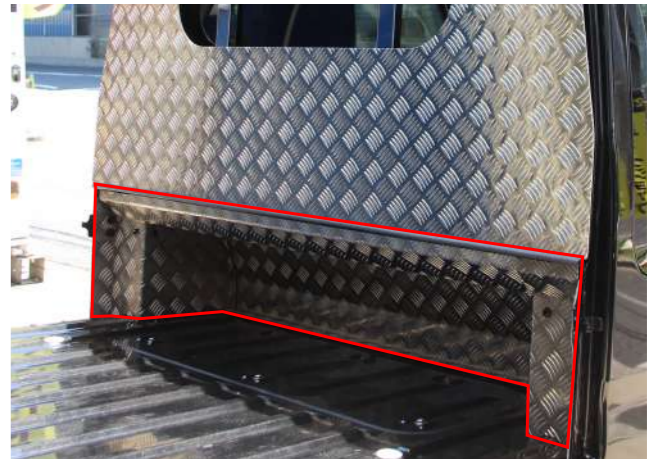

17 JUMBO 鳥居下