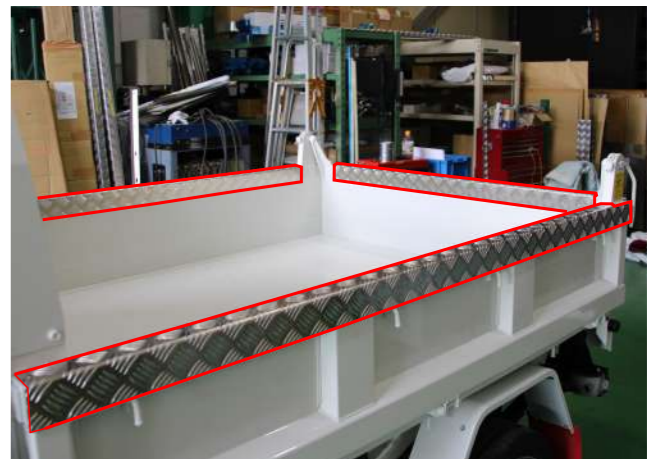

DAIHATSU HIJET 500

ダイハツ 軽トラ
2004年(平成16年)～2021年(令和3年)

鏡	鏡面 (#700研磨)	ウ	ウロコ
4	#400研磨	AL	ALシマ板
網	シマ加工	星	星シマ加工
キ	キルト加工	L/R	L/Rセット
運	運転席側	助	助手席側
か	かぶせ式	交	交換式

9 リアフェンダー

か L/R

100系/200系/500系
八型
ボルトオン取付

鏡 税 ¥ 26,620 ウ 税 ¥ 29,370

10 バッテリーカバー

交

純正カバーと交換

鏡 税 ¥ 39,930 ウ 税 ¥ 44,000

9 リアフェンダー

か L/R

200系/500系
ダンプ用
ハウス型
ボルトオン取付

鏡 税 ¥ 55,990 ウ 税 ¥ 61,600

11 タンクキャップ

燃料タンクキャップ
落下防止チェーン付
マジックテープ付

鏡 税 ¥ 10,120 ウ 税 ¥ 11,220

12 リアヘッド窓

標準/ハイルーフ
ジャンボ用有り

鏡 税 ¥ 28,050 ウ 税 ¥ 30,910

13 ナンバー枠

25角平
リア用

鏡 税 ¥ 19,910 ウ 税 ¥ 22,000

14 工具箱

ダンプ用工具箱
サイズ
幅：450mm
高さ：230mm
奥行：120mm

鏡 税 ¥ 43,010 ウ 税 ¥ 47,410

15 長タレセット

LEDマーカー有/無
ゴムカラー
白/黒/赤/青/黄

鏡 税 ¥ 31,790 ウ 税 ¥ 34,980 税 ¥ 38,170

16 鳥居カバー

AL 税 ¥ 72,490

標準/ジャンボ
リベット取付

オプション
・窓無し
・作業灯穴有
・フック穴有
・作業灯+フック穴有

17 JUMBO 鳥居下

AL 税 ¥ 55,990

3分割
純正ボルト使用

18 笠木 内張り一体式

標準車用
AL 税 ¥ 71,170
ジャンボ用
AL 税 ¥ 63,580

標準車用サイド—1966mm
ジャンボ用サイド—1967mm
リア—1390mm

格納式テールゲートチェーン
有/無
ご注文の際は商品名に
ご記入ください。

19 笠木

AL 税 ¥ 39,490

ダンプ用
サイド—1830mm
サイド前部切欠—83mm
サイド後部切欠—130mm
リア—1400mm
リア側両端切欠—90mm
45内
68高さ

20 荷台床板

AL 税 ¥ 99,110

両面テープ取付

メンテナンス部分割式
取外可能 標準車用有