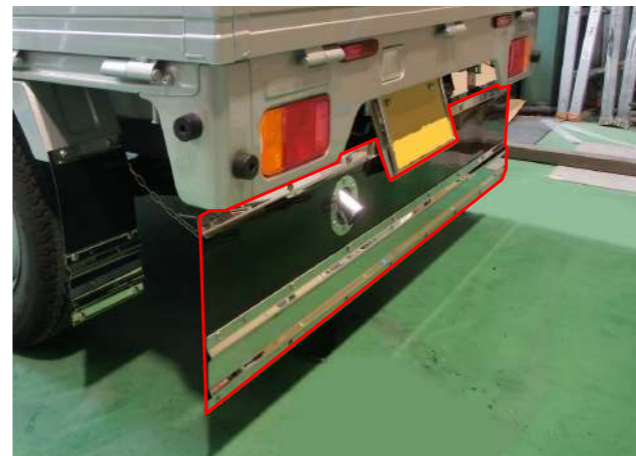

8 長タレセット

鏡送 ¥ 44,990
ウ送 ¥ 49,500
機送 ¥ 56,540

長タレのみ
H17~H25用
※ショートボディタイプ取付不可
マフラーリング(マフラーカッター)
振れ止め用チェーン付属
マフラー切断必要
サイズ
横 1400mm 縦 300mm
厚さ 2t
ゴムカラー
白/黒/赤/青/黄