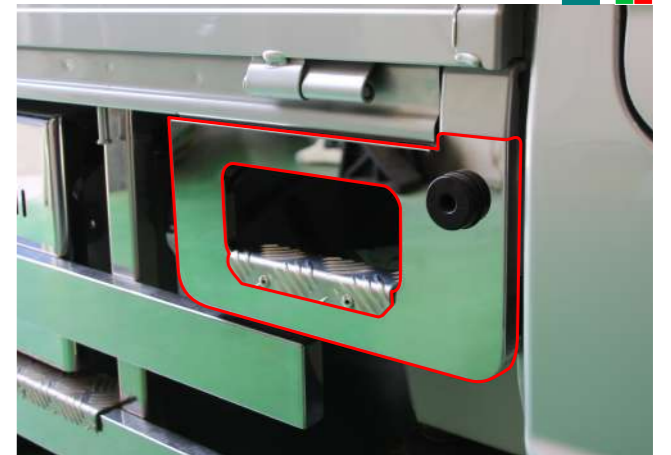

7 フロントガゼット

鏡送 ¥ 42,680
ウ送 ¥ 46,970

かぶせ式
アルミステップは付属していません。