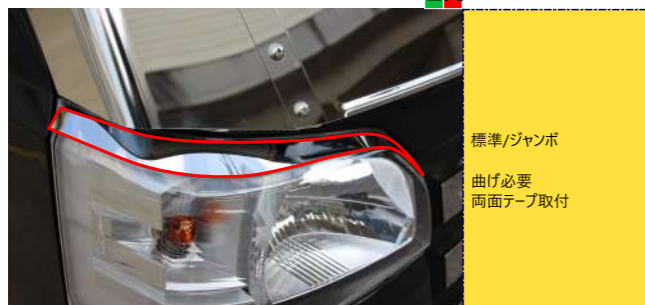

2 アイライン

鏡 税 ¥13,310

標準/ジャンボ
曲げ必要
両面テープ取付