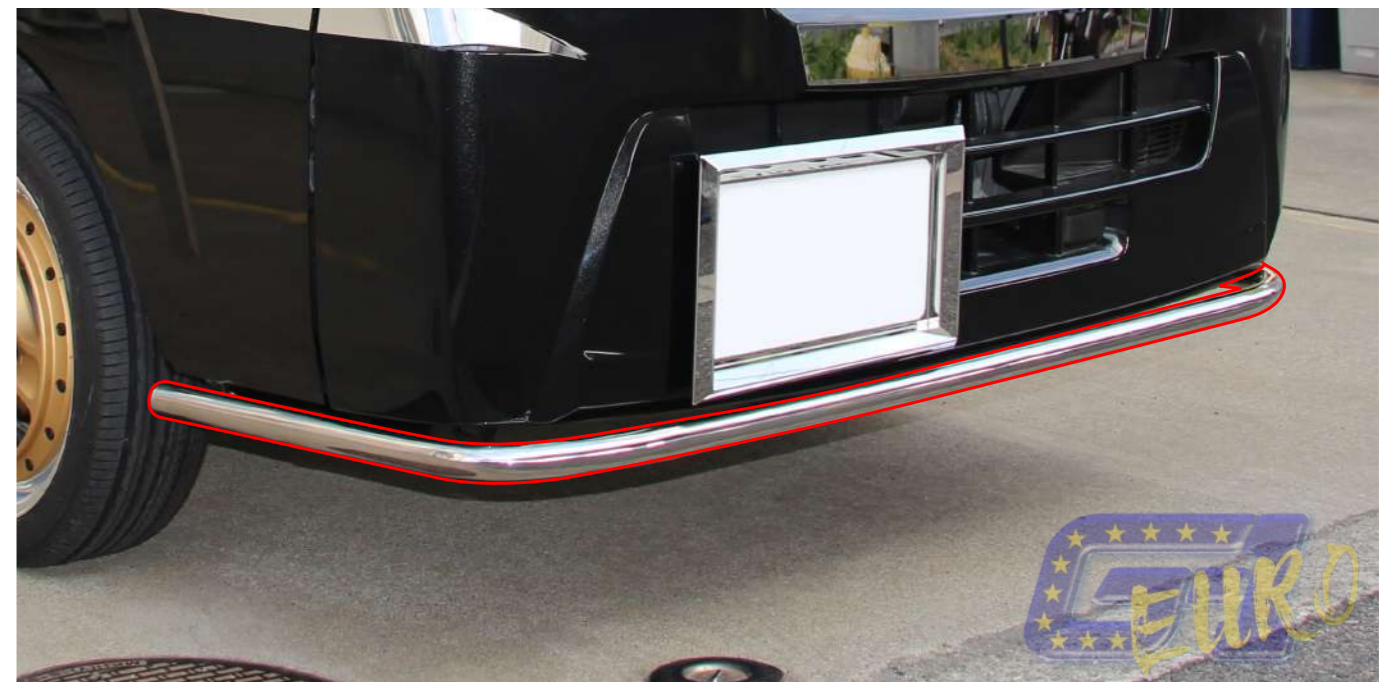

4 スポイラー

Φ48.6
税 達 ¥132,000

4 パイロットランプ
フォグランプの
詳細は商品ページを確認下さい。

※価格はパイプのみ価格を掲載しています。
取付ステーは詳細を確認の上、
別途ご注文ください。

詳細は P.34へ