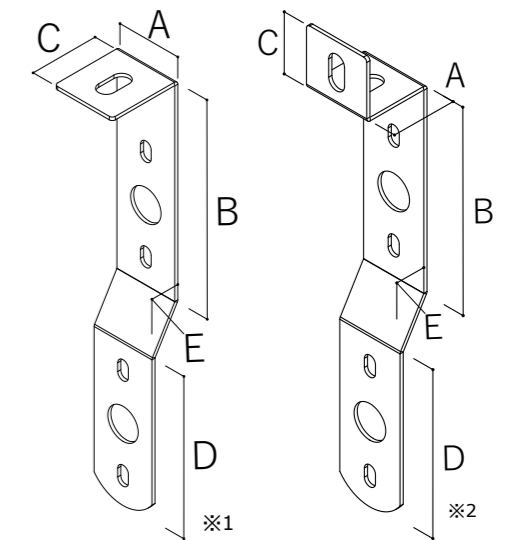

段曲げ

A×B×C×D×E	鏡	ウ
38×123×43×93×15	鏡 ¥1,210	ウ ¥1,430
A×B×C×D×E		
38×111×35×93×15	鏡 ¥1,430	ウ ¥1,540