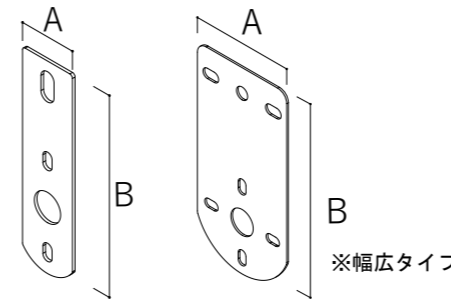

特注リアバンパー

M型リアバンパー

ストレート

マーカーステー

ストレート

A×B	鏡	ウ
38×140		
38×180	鏡 ¥550	ウ ¥550
80×145		
80×160		
80×220	鏡 ¥770	ウ ¥880
80×280	鏡 ¥880	ウ ¥990
80×245	鏡 ¥880	ウ ¥990
80×320	鏡 ¥1,100	ウ ¥1,210

Z曲げ/C曲げ

A×B×C×D	鏡	ウ
38×130×44×40	鏡 ¥770	ウ ¥880
38×200×44×40		
38×230×38×35	鏡 ¥1,100	ウ ¥1,210
80×110×68×35	鏡 ¥880	ウ ¥880
80×110×48×35		
80×230×48×39.5	鏡 ¥1,430	ウ ¥1,540
80×230×68×40		
38×170×42×38	鏡 ¥770	ウ ¥880

L曲げ

A×B×C	鏡	ウ
38×120×42		
38×165×42	鏡 ¥660	ウ ¥770
38×200×42		
80×95×46		
80×120×46	鏡 ¥770	ウ ¥880
80×150×70		
38×190×43		
38×241×43	鏡 ¥990	ウ ¥1,100
80×200×45		
80×300×40	鏡 ¥1,210	ウ ¥1,430

段曲げ

A×B×C×D×E	鏡	ウ
38×123×43×93×15	鏡 ¥1,210	ウ ¥1,430
A×B×C×D×E		
38×111×35×93×15	鏡 ¥1,430	ウ ¥1,540