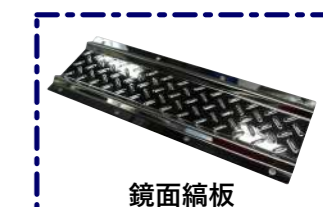

軽トラ用タレゴムウェイトセットL/R

	ウェイトサイズ 120H×160L	
	鏡面	ウロコ
ゴムサイズ 300H×160L	鏡 ¥9,240	ウ ¥10,230
	鏡面桜吹雪	ウロコ桜吹雪
	鏡 ¥14,080	ウ ¥15,510
	鏡面縞/星	ウロコ縞/星
	鏡 ¥14,080	ウ ¥15,510