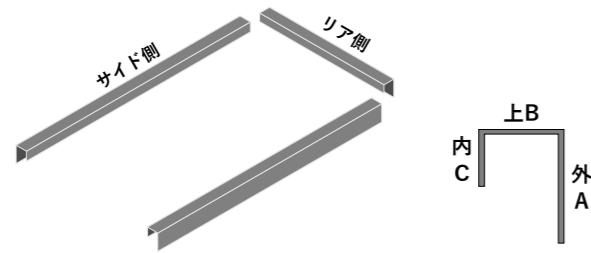

L曲げ

A×B×C	鏡	ウ
38×120×42		
38×165×42	鏡 ¥660	ウ ¥770
38×200×42		
80×95×46		
80×120×46	鏡 ¥770	ウ ¥880
80×150×70		
38×190×43		
38×241×43	鏡 ¥990	ウ ¥1,100
80×200×45		
80×300×40	鏡 ¥1,210	ウ ¥1,430

段曲げ

A×B×C×D×E	鏡	ウ
38×123×43×93×15	鏡 ¥1,210	ウ ¥1,430
A×B×C×D×E		
38×111×35×93×15	鏡 ¥1,430	ウ ¥1,540

あおり笠木3方セット

笠木寸法変更(車種別)、材質変更にも対応可能。
 価格は別途見積もり致します。
 別途送料が必要になります。
 既製の車種・仕様も制作可。
 詳しくはお問い合わせください。
 A・B・Cサイズと長さ寸法をご連絡いただければ
 お見積もりいたします。
 寸法の指示は必ずmm単位でお伝えください。

2t 平ボディ 笠木セット

軽トラック同様、
 平板・縞・星・流星の表面仕様もございます。
 お求めの場合はお問い合わせください。