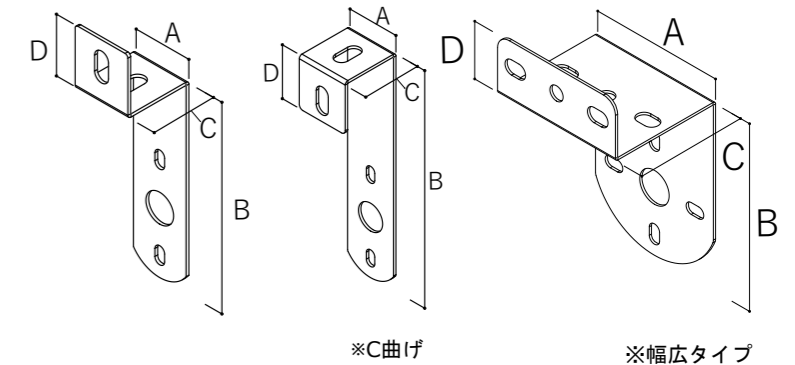

特注リアバンパー

M型リアバンパー

ストレート

マーカーステー

ストレート

A×B	鏡	ウ
38×140		
38×180	鏡 ¥550	ウ ¥550
80×145		
80×160		
80×220	鏡 ¥770	ウ ¥880
80×280	鏡 ¥880	ウ ¥990
80×245	鏡 ¥880	ウ ¥990
80×320	鏡 ¥1,100	ウ ¥1,210

Z曲げ/C曲げ

A×B×C×D	鏡	ウ
38×130×44×40	鏡 ¥770	ウ ¥880
38×200×44×40		
38×230×38×35	鏡 ¥1,100	ウ ¥1,210
80×110×68×35	鏡 ¥880	ウ ¥880
80×110×48×35		
80×230×48×39.5	鏡 ¥1,430	ウ ¥1,540
80×230×68×40		
38×170×42×38	鏡 ¥770	ウ ¥880