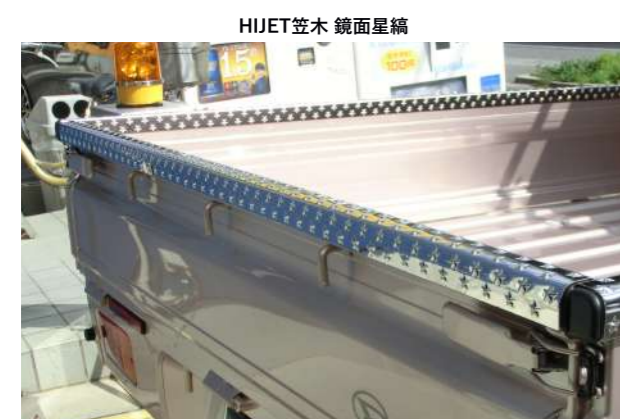

あおり笠木3方セット

笠木寸法変更(車種別)、材質変更にも対応可能。
 価格は別途見積もり致します。
 別途送料が必要になります。
 既製の車種・仕様も制作可。
 詳しくはお問い合わせください。
 A・B・Cサイズと長さ寸法をご連絡いただければ
 お見積もりいたします。
 寸法の指示は必ずmm単位でお伝えください。

2t 平ボディ 笠木セット

軽トラック同様、
 平板・縞・星・流星の表面仕様もございます。
 お求めの場合はお問い合わせください。

	ALデュトロ	07エルフ	BTキャンター
10尺ボディ	鏡 ¥53,020	鏡 ¥59,510	鏡 ¥48,180
ダブルキャブ	鏡 ¥48,400	鏡 ¥55,000	鏡 ¥44,000

軽トラ 平ボディ 笠木セット

	HIJET / キャリイ							
	標準				JUMBO / Sキャリイ			
	平板	縞/星	流星	AL	平板	縞/星	流星	AL
笠木	鏡 ¥25,630	鏡 ¥35,640	鏡 ¥30,580	AL ¥23,760	鏡 ¥25,630	鏡 ¥35,640	鏡 ¥30,580	AL ¥23,760
	ウ ¥28,270	ウ ¥39,270	ウ ¥33,660		ウ ¥28,270	ウ ¥39,270	ウ ¥33,660	
鳥居笠木	鏡 ¥10,670	鏡 ¥11,440		AL ¥9,020	鏡 ¥10,670	鏡 ¥11,440		AL ¥9,020
	ウ ¥11,770	ウ ¥12,650			ウ ¥11,770	ウ ¥12,650		