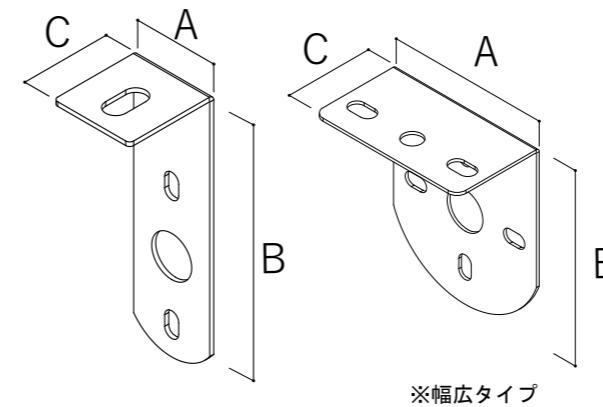

L曲げ

A×B×C	鏡	ウ
38×120×42		
38×165×42	鏡 ¥660	ウ ¥770
38×200×42		
80×95×46		
80×120×46	鏡 ¥770	ウ ¥880
80×150×70		
38×190×43		
38×241×43	鏡 ¥990	ウ ¥1,100
80×200×45		
80×300×40	鏡 ¥1,210	ウ ¥1,430