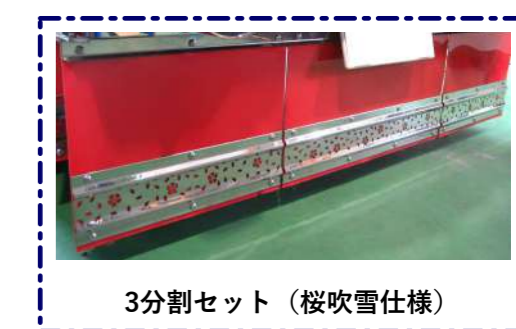

泥除け3分割セット

※ウェイトは120Hの鏡面を使用しております。
※アングルは付属しておりません。

	サイズ	EVA 2.0t	EVA 3.0t
2t	450H(500+600+500)	鏡 ¥23,540	鏡 ¥25,300
2tつらつら	450H(430+800+430)	鏡 ¥26,070	鏡 ¥28,050
2tW	450H(500+800+500)	鏡 ¥26,620	鏡 ¥30,030
4t	500H(600+800+600)	鏡 ¥27,390	鏡 ¥32,010
4tW	500H(500+1150+500)	鏡 ¥32,010	鏡 ¥37,290
10t	600H(600+1150+600)	鏡 ¥32,010	鏡 ¥37,290