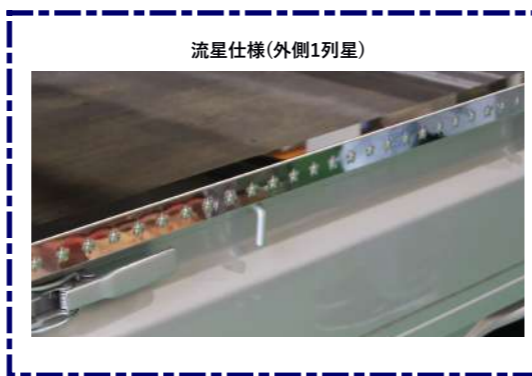

	ALデュトロ	07エルフ	BTキャンター
10尺ボディ	鏡 ¥53,020	鏡 ¥59,510	鏡 ¥48,180
ダブルキャブ	鏡 ¥48,400	鏡 ¥55,000	鏡 ¥44,000

軽トラ 平ボディ 笠木セット

	HIJET / キャリイ							
	標準				JUMBO / Sキャリイ			
	平板	縞/星	流星	AL	平板	縞/星	流星	AL
笠木	鏡 ¥25,630	鏡 ¥35,640	鏡 ¥30,580	AL ¥23,760	鏡 ¥25,630	鏡 ¥35,640	鏡 ¥30,580	AL ¥23,760
	ウ ¥28,270	ウ ¥39,270	ウ ¥33,660		ウ ¥28,270	ウ ¥39,270	ウ ¥33,660	
鳥居笠木	鏡 ¥10,670	鏡 ¥11,440		AL ¥9,020	鏡 ¥10,670	鏡 ¥11,440		AL ¥9,020
	ウ ¥11,770	ウ ¥12,650			ウ ¥11,770	ウ ¥12,650		