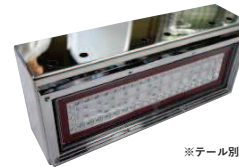

※テール別になります。

ボックス (R/Lセット)

no. Xz3200-

鏡 ¥93,170

ウ ¥102,520

花魁 コンボミニ