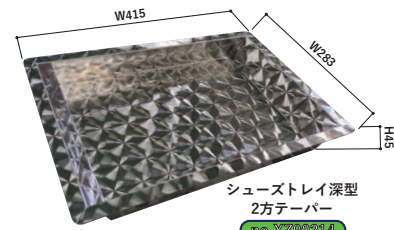

シューズトレイ深型
2方テーバー
no.XZ20214
ウ ¥ 8,250