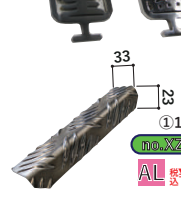

サイドバンパー
アルミステップ
①150L no.XZ20307 AL ¥ 550
②300L no.XZ20307 AL ¥ 770