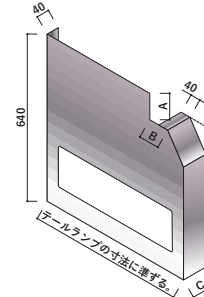

テールBOX/カバー

no. XZ35-

3連テールランプ用ステー(R/L)
対応テールランプ
JB角型LEDテール600幅
小糸歌舞伎テール600幅
小糸リアコンビテール540幅
花魁コンボテール640幅
※テールランプは別売りです。
※A、B、C寸法はお客様にてご指定ください。

15t
鏡 ¥126,500
ウ ¥139,150