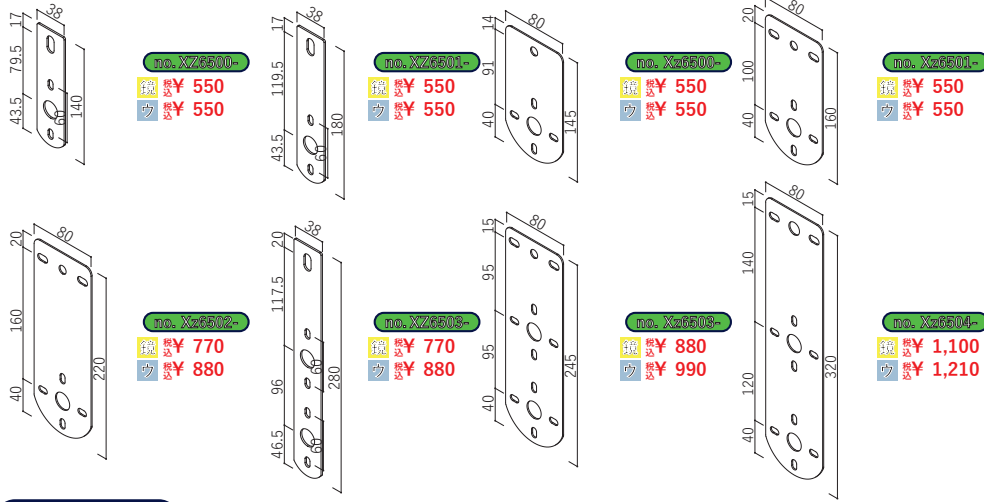

ワンポイントアクセ

星型 no.XZ402 鏡 ¥ 4,180

ダイヤ型 no.XZ401 鏡 ¥ 4,180

ハート型 左向き/右向き
no.XZ400 鏡 ¥ 4,180

※写真は右向きです。

※ご注文の際はサイズ/ボルトの有/無を注文書の商品名にご記入下さい。

	Sサイズ 約40×約40	Mサイズ 約60×約60	Lサイズ 約90×約90
ボルト有	鏡 ¥ 660	鏡 ¥ 990	鏡 ¥ 1,210
ボルト無	鏡 ¥ 550	鏡 ¥ 880	鏡 ¥ 1,100

※サイズはハートを基準にしています。

マーカーステー

ストレート

L曲げ

Z曲げ

C曲げ/段曲げ

工具箱

横幅 400mm
高さ 250mm
奥行 260mm
no. XZ1501-
縦 ¥43,010
横 ¥47,190