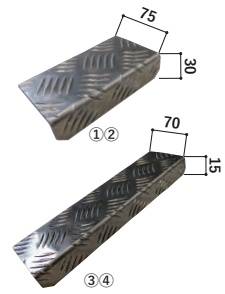

リアバンパー
アルミステップ
①150L no.XZ20315 AL ¥ 770
②300L no.XZ20315 AL ¥ 1,540
③2000L no.XZ20317 AL ¥ 6,050
④2270L no.XZ20317 AL ¥ 6,050