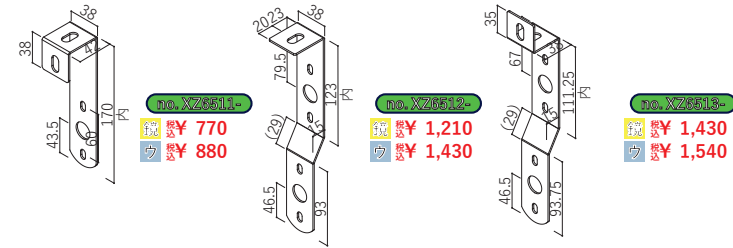

ワンポイントアクセ

星型 no.XZ402 鏡 ¥ 4,180

ダイヤ型 no.XZ401 鏡 ¥ 4,180

ハート型 左向き/右向き
no.XZ400 鏡 ¥ 4,180

※写真は右向きです。

※ご注文の際はサイズ/ボルトの有/無を注文書の商品名にご記入下さい。

	Sサイズ 約40×約40	Mサイズ 約60×約60	Lサイズ 約90×約90
ボルト有	鏡 ¥ 660	鏡 ¥ 990	鏡 ¥ 1,210
ボルト無	鏡 ¥ 550	鏡 ¥ 880	鏡 ¥ 1,100

※サイズはハートを基準にしています。

マーカーステー

ストレート

L曲げ

Z曲げ

C曲げ/段曲げ

工具箱

横幅 400mm
高さ 250mm
奥行 260mm
no. XZ1501-
縦 ¥43,010
横 ¥47,190

横幅 450mm
高さ 230mm
奥行 180mm
no. XZ1500-
縦 ¥37,950
横 ¥41,690

横幅1030mm
高さ 200mm
奥行 310mm
no. XZ1505-
縦 ¥81,840

横幅 450mm
高さ 230mm
奥行 120mm
no. XZ1504-
縦 ¥43,010
横 ¥47,410

※取付ステーは付属しておりません。