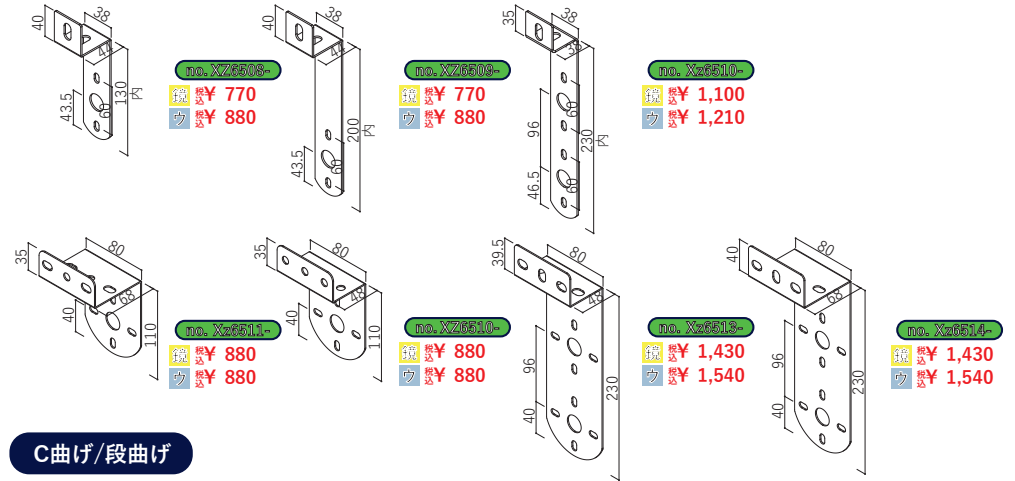

ワンポイントアクセ

星型 no.XZ402 鏡 ¥ 4,180

ダイヤ型 no.XZ401 鏡 ¥ 4,180

ハート型 左向き/右向き
no.XZ400 鏡 ¥ 4,180

※写真は右向きです。

※ご注文の際はサイズ/ボルトの有/無を注文書の商品名にご記入下さい。

	Sサイズ 約40×約40	Mサイズ 約60×約60	Lサイズ 約90×約90
ボルト有	鏡 ¥ 660	鏡 ¥ 990	鏡 ¥ 1,210
ボルト無	鏡 ¥ 550	鏡 ¥ 880	鏡 ¥ 1,100

※サイズはハートを基準にしています。

マーカーステー

ストレート

L曲げ

Z曲げ

C曲げ/段曲げ

工具箱

横幅 400mm
高さ 250mm
奥行 260mm
no. XZ1501-
縦 ¥43,010
横 ¥47,190

横幅 450mm
高さ 230mm
奥行 180mm
no. XZ1500-
縦 ¥37,950
横 ¥41,690

横幅1030mm
高さ 200mm
奥行 310mm
no. XZ1505-
縦 ¥81,840

横幅 450mm
高さ 230mm
奥行 120mm
no. XZ1504-
縦 ¥43,010
横 ¥47,410

※取付ステーは付属しておりません。