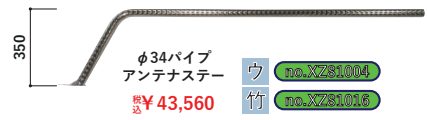

③ワイパー羽根
「スタダート」
no.XZ5804

φ34パイプ
アンテナステー
ウ ¥ 43,560 竹 no.XZ3104 no.XZ3106