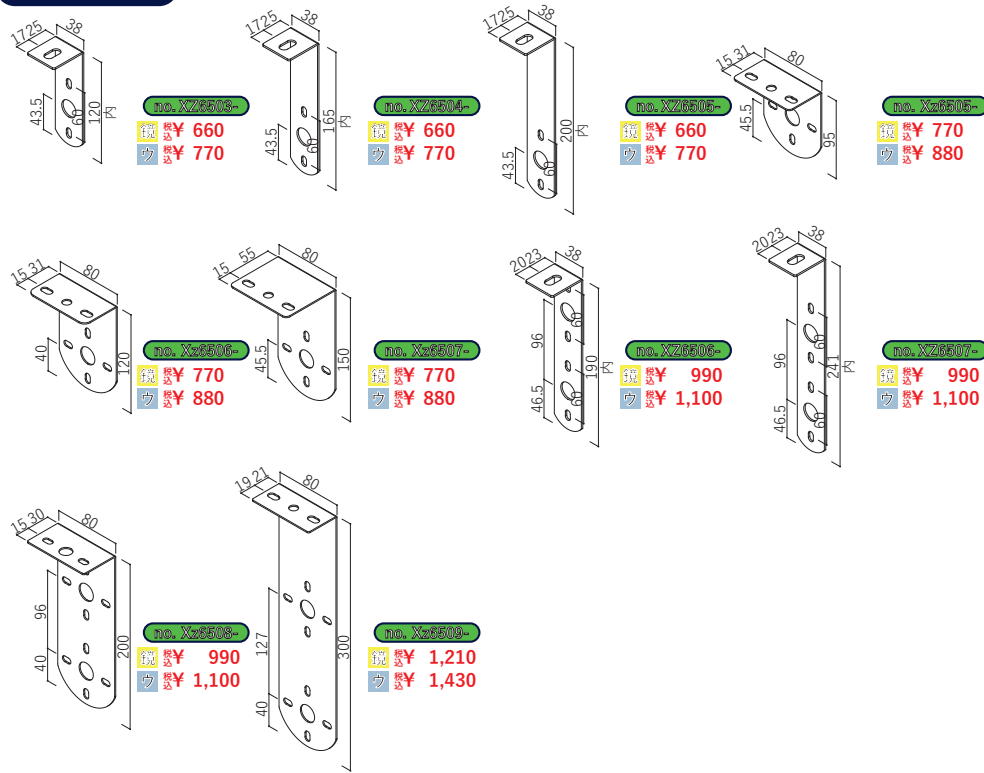

ワンポイントアクセ

星型 no.XZ402 鏡 ¥ 4,180

ダイヤ型 no.XZ401 鏡 ¥ 4,180

ハート型 左向き/右向き
no.XZ400 鏡 ¥ 4,180

※写真は右向きです。

※ご注文の際はサイズ/ボルトの有/無を注文書の商品名にご記入下さい。

	Sサイズ 約40×約40	Mサイズ 約60×約60	Lサイズ 約90×約90
ボルト有	鏡 ¥ 660	鏡 ¥ 990	鏡 ¥ 1,210
ボルト無	鏡 ¥ 550	鏡 ¥ 880	鏡 ¥ 1,100

※サイズはハートを基準にしています。

マーカーステー

ストレート

L曲げ

Z曲げ

C曲げ/段曲げ

工具箱

横幅 400mm
高さ 250mm
奥行 260mm
no. XZ1501-
縦 ¥43,010
横 ¥47,190