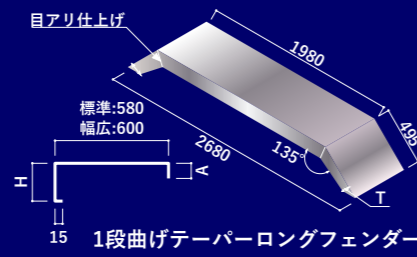

## ロングフェンダー

1段曲げロングフェンダー

標準TYPE		幅広TYPE	
H寸法	A寸法	H寸法	A寸法
100		100	30
120	30	120	
130		130	25
150	25		

価格		価格	
板厚1.5t		板厚2.0t	
4	鏡 ¥198,220 no. X-300-6	4	鏡 ¥216,700 no. X-300-6
	ウ ¥229,020 no. X-300-0		ウ ¥259,270 no. X-300-0
	ウ ¥274,890 no. X-300-4		ウ ¥311,080 no. X-300-4

1段曲げテーパロングフェンダー

標準TYPE			幅広TYPE		
H寸法	T寸法	A寸法	H寸法	T寸法	A寸法
100	70		100	70	30
120	90	30	120	90	
130			130	100	25
150	100	25			

価格		価格	
板厚1.5t		板厚2.0t	
4	鏡 ¥230,450 no. X-305-6	4	鏡 ¥242,770 no. X-305-6
	ウ ¥265,540 no. X-305-0		ウ ¥290,180 no. X-305-0
	ウ ¥318,560 no. X-305-4		ウ ¥348,260 no. X-305-4

山形ラインロングフェンダー

標準TYPE		幅広TYPE	
H寸法	A寸法	H寸法	A寸法
150	30	150	30

価格	
板厚1.5t	
4	鏡 ¥245,520 no. X-306-6
	ウ ¥279,290 no. X-306-0
	ウ ¥335,060 no. X-306-4

※山形ラインは目ナシ仕上げはできません。