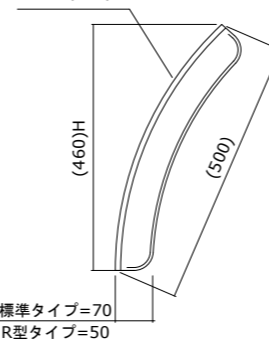

## オプション

標準(目アリ仕様)

通常は目アリになります。  
※写真はナツパー様の目アリ写真です。

目ナシ仕様

こちらは鏡面みのオプションになります。

鏡 ¥14,520/1台

端部曲げ ¥24,200/1台

## トレーラーフェンダー

1台分ご注文の際は、4枚必要です。フェンダー横幅は430mmになります。※200mm以上の延長は可能ですが、歪みが生じます。また、割れ等を防ぐ為の補助が必要です。

標準(460H)タイプ  
円弧長(515)

延長タイプ  
円弧長(515)

標準タイプ=70  
R型タイプ=50

標準タイプ=70  
R型タイプ=50

	標準460H	+ ≥200mm	+ ≥400mm	+ ≥600mm
標準 (STD型)	鏡	鏡 ¥93,280 no. UY29000	鏡 ¥119,900 no. UY29--0	鏡 ¥146,520 no. UY29--0
	ウ	ウ ¥102,740 no. UY29004	ウ ¥132,000 no. UY29--4	ウ ¥161,260 no. UY29--4
R型	鏡	鏡 ¥102,740 no. UY29010	鏡 ¥132,000 no. UY29--0	鏡 ¥161,260 no. UY29--0
	ウ	ウ ¥190,520 no. UY29--4	ウ ¥190,520 no. UY29--4	ウ ¥190,520 no. UY29--4