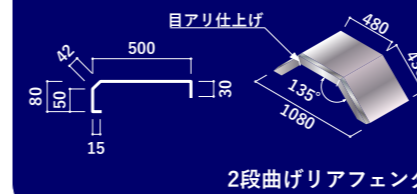

1段曲げリアフェンダー

2段曲げリアフェンダー

価格	
板厚1.5t	
4	鏡 ¥107,910 no. XZ27016
	ウ ¥117,150 no. XZ27010
	ウ ¥128,920 no. XZ27014

2t リアフェンダー

2t平ボディ				
	ハ型		ハウス型	
BT/G	鏡	鏡 ¥120,560 no. I-27000	鏡	鏡 ¥173,800 no. I-26000
キャンター	ウ	ウ ¥132,660 no. I-27004	ウ	ウ ¥191,180 no. I-26004

2t平ボディ		2t平ボディ		
ハ型		ハ型		
07 エルフ	鏡	鏡 ¥119,790 no. C-27000	AL	鏡 ¥120,560 no. F-27000
	ウ	ウ ¥131,780 no. C-27004	デュトロ	ウ ¥132,660 no. F-27004

※ダンプ用ハ型フェンダーはお問い合わせ下さい。その際にボディ形状の(新明和/極東)確認をお願いいたします。