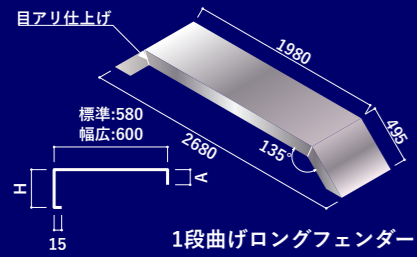

## ロングフェンダー

1段曲げロングフェンダー

標準TYPE		幅広TYPE	
H寸法	A寸法	H寸法	A寸法
100		100	30
120	30	120	
130		130	25
150	25		

価格		価格	
板厚1.5t		板厚2.0t	
4	鏡 ¥198,220 no. X-300-6	4	鏡 ¥216,700 no. X-300-6
	ウ ¥229,020 no. X-300-0		ウ ¥259,270 no. X-300-0
	ウ ¥274,890 no. X-300-4		ウ ¥311,080 no. X-300-4

1段曲げテーパロングフェンダー

標準TYPE			幅広TYPE		
H寸法	T寸法	A寸法	H寸法	T寸法	A寸法
100	70		100	70	30
120	90	30	120	90	
130			130	100	25
150	100	25			

価格		価格	
板厚1.5t		板厚2.0t	
4	鏡 ¥230,450 no. X-305-6	4	鏡 ¥242,770 no. X-305-6
	ウ ¥265,540 no. X-305-0		ウ ¥290,180 no. X-305-0
	ウ ¥318,560 no. X-305-4		ウ ¥348,260 no. X-305-4

山形ラインロングフェンダー

標準TYPE		幅広TYPE	
H寸法	A寸法	H寸法	A寸法
150	30	150	30

価格	
板厚1.5t	
4	鏡 ¥245,520 no. X-306-6
	ウ ¥279,290 no. X-306-0
	ウ ¥335,060 no. X-306-4

※山形ラインは目ナシ仕上げはできません。