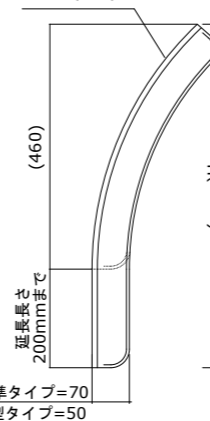

## オプション

標準(目アリ仕様)

通常は目アリになります。  
※写真はナツパー様の目アリ写真です。

目ナシ仕様

こちらは鏡面みのオプションになります。

鏡 ¥14,520/1台

端部曲げ ¥24,200/1台

## トレーラーフェンダー

1台分ご注文の際は、4枚必要です。フェンダー横幅は430mmになります。※200mm以上の延長は可能ですが、歪みが生じます。また、割れ等を防ぐ為の補助が必要です。

標準(460H)タイプ  
円弧長(515)

延長タイプ  
円弧長(515)

標準タイプ=70  
R型タイプ=50

標準タイプ=70  
R型タイプ=50

	標準460H	+ ≥200mm	+ ≥400mm	+ ≥600mm
標準 (STD型)	鏡	鏡 ¥93,280 no. UY29000	鏡 ¥119,900 no. UY29--0	鏡 ¥146,520 no. UY29--0
	ウ	ウ ¥102,740 no. UY29004	ウ ¥132,000 no. UY29--4	ウ ¥161,260 no. UY29--4
R型	鏡	鏡 ¥102,740 no. UY29010	鏡 ¥132,000 no. UY29--0	鏡 ¥161,260 no. UY29--0
	ウ	ウ ¥190,520 no. UY29--4	ウ ¥190,520 no. UY29--4	ウ ¥190,520 no. UY29--4