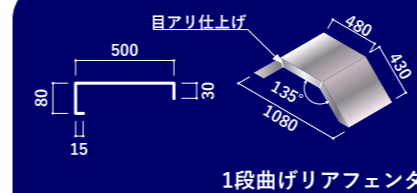

4t リアフェンダー

価格	
板厚1.5t	
4	鏡 ¥107,910 no. XZ27006
	ウ ¥117,150 no. XZ27000
	ウ ¥128,920 no. XZ27004