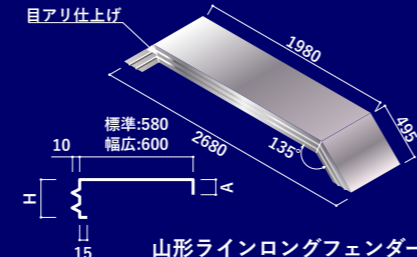

## ロングフェンダー

1段曲げロングフェンダー

標準TYPE		幅広TYPE	
H寸法	A寸法	H寸法	A寸法
100		100	30
120	30	120	
130		130	25
150	25		

価格		価格	
板厚1.5t		板厚2.0t	
4	鏡 ¥198,220 no. X-300-6	4	鏡 ¥216,700 no. X-300-6
	ウ ¥229,020 no. X-300-0		ウ ¥259,270 no. X-300-0
	ウ ¥274,890 no. X-300-4		ウ ¥311,080 no. X-300-4

1段曲げテーパロングフェンダー

標準TYPE			幅広TYPE		
H寸法	T寸法	A寸法	H寸法	T寸法	A寸法
100	70		100	70	30
120	90	30	120	90	
130			130	100	25
150	100	25			

価格		価格	
板厚1.5t		板厚2.0t	
4	鏡 ¥230,450 no. X-305-6	4	鏡 ¥242,770 no. X-305-6
	ウ ¥265,540 no. X-305-0		ウ ¥290,180 no. X-305-0
	ウ ¥318,560 no. X-305-4		ウ ¥348,260 no. X-305-4

山形ラインロングフェンダー

標準TYPE		幅広TYPE	
H寸法	A寸法	H寸法	A寸法
150	30	150	30

価格	
板厚1.5t	
4	鏡 ¥245,520 no. X-306-6
	ウ ¥279,290 no. X-306-0
	ウ ¥335,060 no. X-306-4

※山形ラインは目ナシ仕上げはできません。